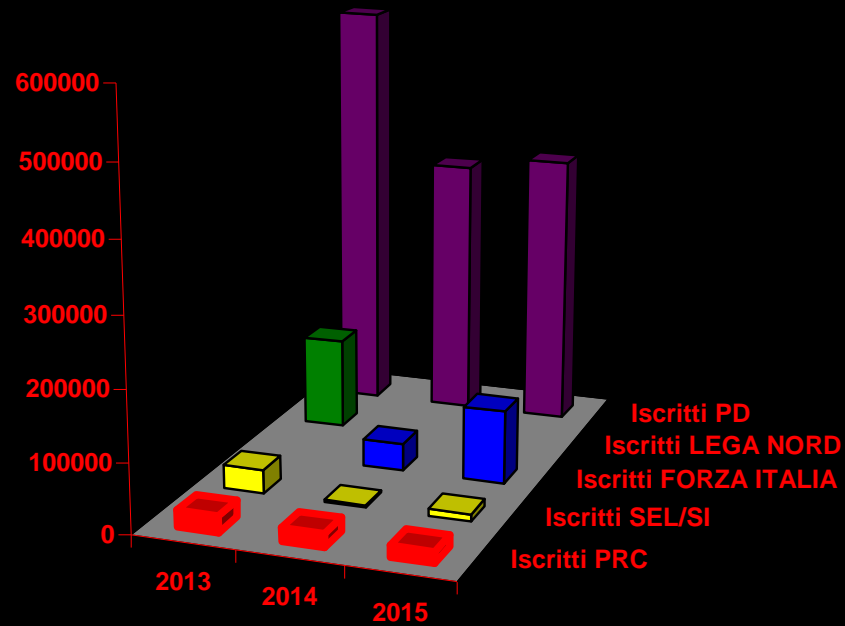

## Partito della Rifondazione Comunista ISCRITTI AI PARTITI (fonte: Wikipedia)

	2013	2014	2015
■ <b>Iscritti PRC</b>	23529	19713	16202
■ <b>Iscritti SEL/SI</b>	34279	3000	10000
■ <b>Iscritti FORZA ITALIA</b>		40000	106000
■ <b>Iscritti LEGA NORD</b>	132000		
■ <b>Iscritti PD</b>	617240	376849	395000